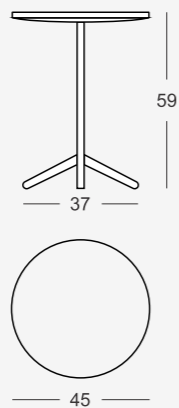

PIC TECHNICAL