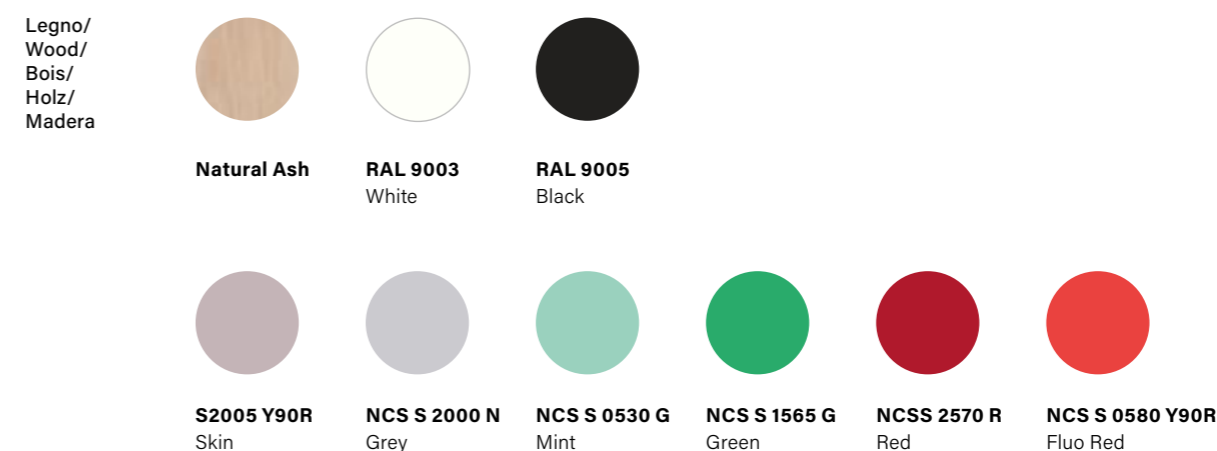

Fondo/Back pane/Fond/Rückwand/Fondo

Ante/Slidin doors/Portes coulissantes/Schiebetüre/Puertas