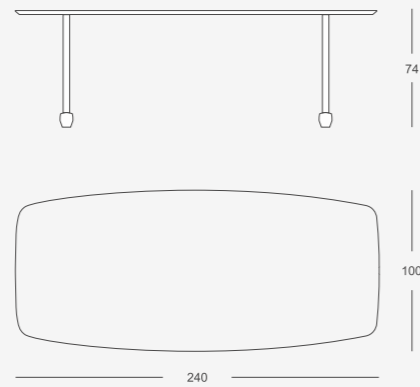

PLATO TECHNICAL