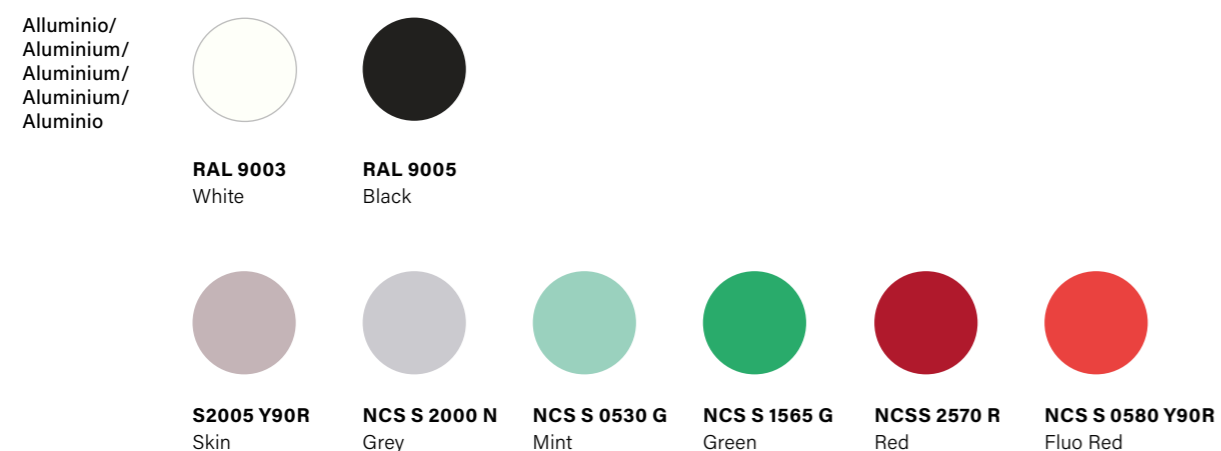

Struttura/Frame/Structure/GEstell/Estructura