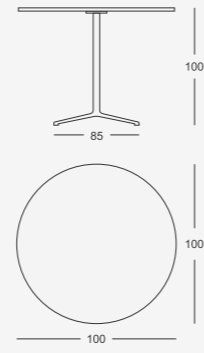

PLATO TECHNICAL