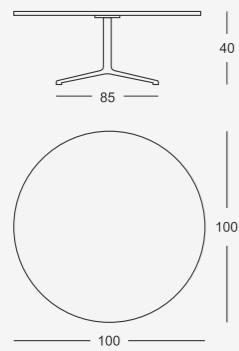

PLATO TECHNICAL