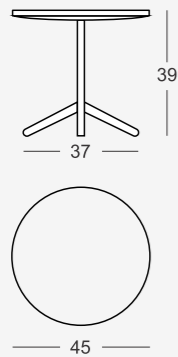

PIC TECHNICAL