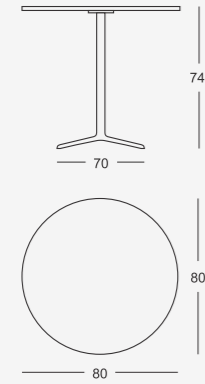

PLATO TECHNICAL