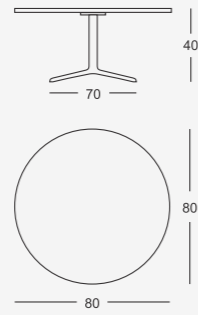

PLATO TECHNICAL