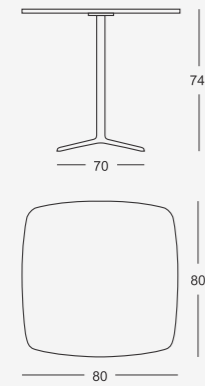

PLATO TECHNICAL