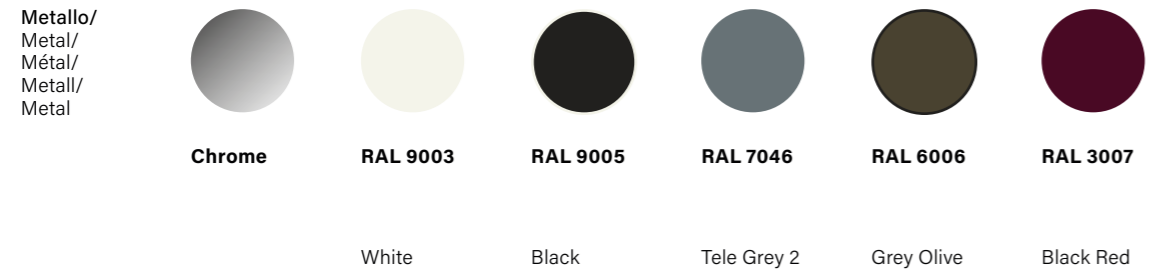

Metallo/ Metal/ Métal/ Metall/ Metal
Chrome
RAL 9003 White
RAL 9005 Black
RAL 7046 Tele Grey 2
RAL 6006 Grey Olive
RAL 3007 Black Red

Rivestimenti/Upholstery/Revêtement/Bezuege/Recubrimientos

Max Fabric: PL Riciclato/Recycled PL/PL Recyclé/Recycel PL/PL Reciclado (100%)