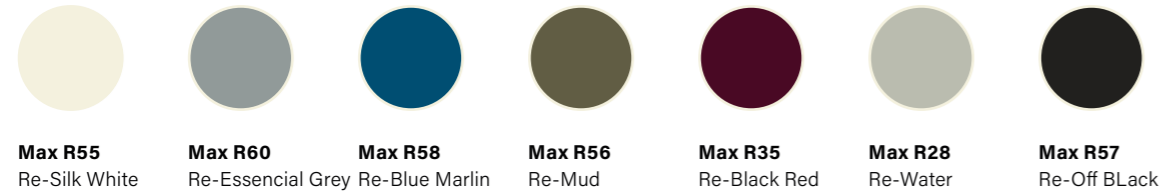

Max Work

RE MAX * Solid: PP Riciclato / Recycled PP / PP Recyclé / Recycelt PP / PP Reciclado

Scocca/Shell/Coque/Sitzchale/Asiento

Max R55 Re-Silk White
Max R60 Re-Essencial Grey
Max R58 Re-Blue Marlin
Max R56 Re-Mud
Max R35 Re-Black Red
Max R28 Re-Water
Max R57 Re-Off BLack

RE MAX * Blend: PP Riciclato + Legno/ Recycled PP + Wood/PP Recyclé + Bois/Recycelt PP + Holz/PP Reciclado + Madera

Scocca + Struttura/Shell + Frame/Coque + Structure/Sitzchale + Gestell/Asiento + Estructura

Altre strutture disponibili: Quattro gambe, Slitta/**More Available frames:** Four legs, Sled base/**Plus des structures disponibles:** Quatre jambes, Luge/**Mehr verfügbare Gestelle:** Vier Beine, Kufengestell/**Más estructuras disponibles:** Cuatro patas, Trineo