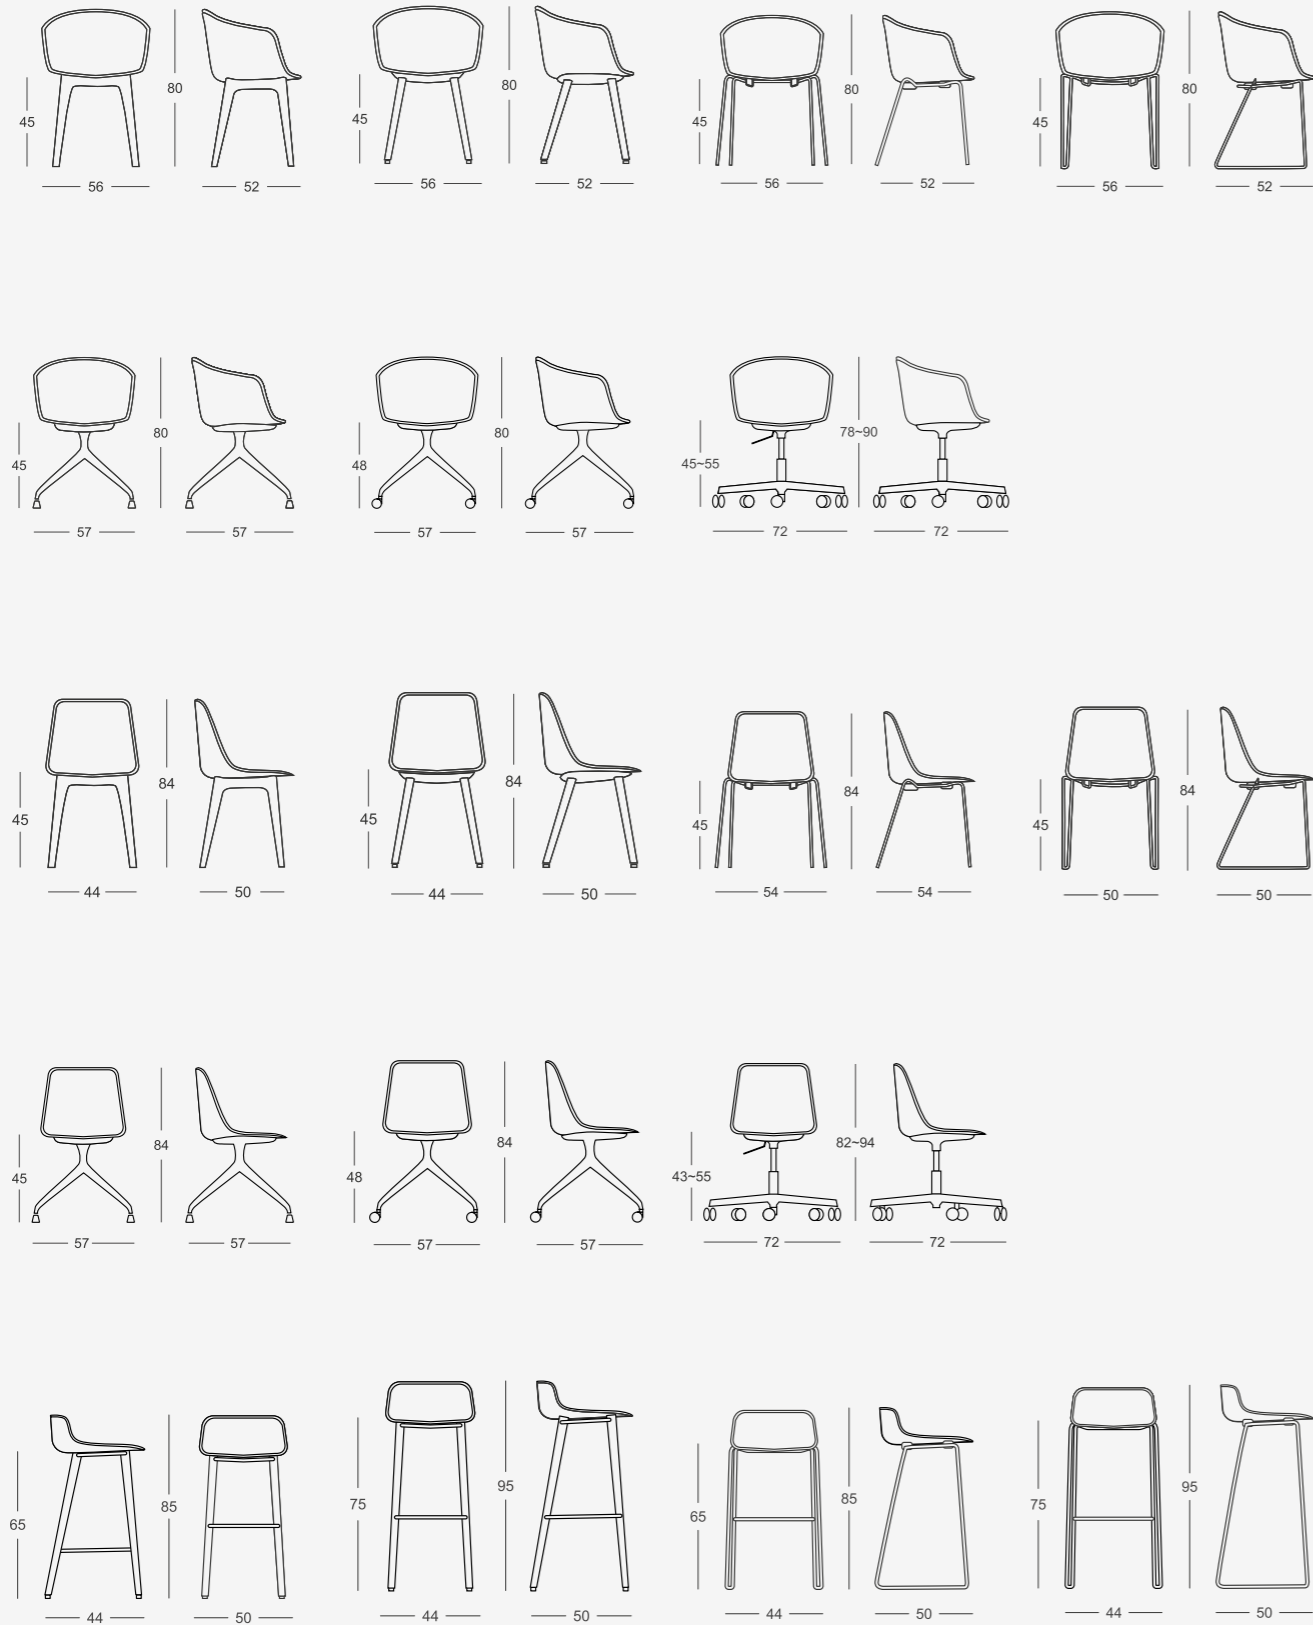

MAX TECHNICAL