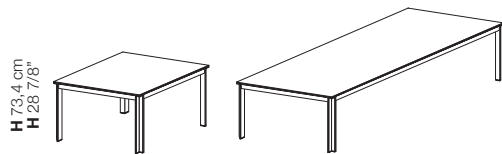

Gambe | legs | pieds | patas

sezione a L, in alluminio (anche brill)
L section, aluminium (also brill)
section L, en aluminium (également brill)
sección en L, en aluminio (también brill)

sezione a L, in alluminio con inserto in melaminico o legno (anche brill)
L section, aluminium with Italian melamine or wood insert (also brill)
section L, en aluminium avec insert en mélaminé ou bois (également brill)
sección en L, en aluminio con inserto de melaminico o madera (también brill)

sezione quadrata, in alluminio (anche brill)
square section, aluminium (also brill)
section carrée, en aluminium (également brill)
sección cuadrada, en aluminio (también brill)

Scrivanie | desks | bureaux | mesas

L 110/130/150/170/190/210 - P 70/90 cm
L 43 1/4"-51 1/8"-59"-66 7/8"-74 3/4"-82 5/8" - D 27 1/2"-35 3/8"

Dattilo | returns | retours | alas

L 80/100/120 - P 60 cm
L 31 1/2"-39 3/8"-47 1/4" - D 23 5/8"

Tavoli riunione | meeting tables | tables de réunion | mesas de juntas

L/P 90/110 cm   L 230/270 - P 110 cm
L/D 35 3/8"-43 1/4"   L 90 1/2"-106 1/4" - D 43 1/4"